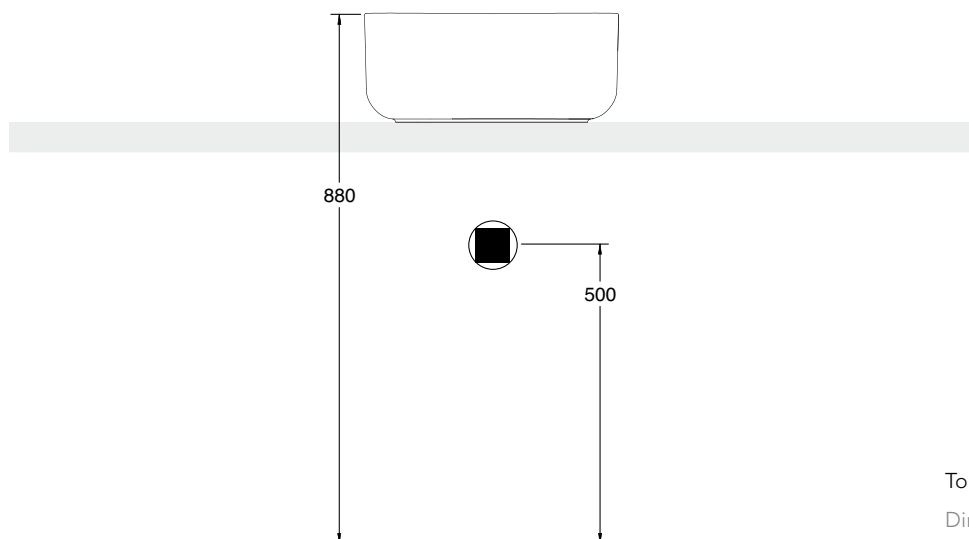

MOON 42 H18

Art. 5501 - 42 x 42 Cm - 12 Kg - 8 L.

Lavabo da appoggio

Lay-on washbasin

Lavabo à poser

Aufsatzwaschbecken

Lavabo de apooyo

Раковина умывальника накладная

Tolleranza dimensioni $\pm 5\%$

Dimension tolerance $\pm 5\%$