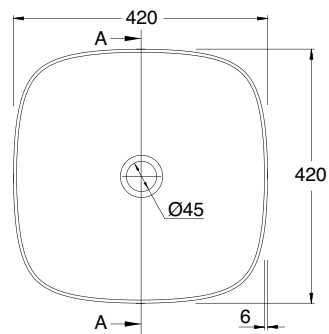

MOON 42 H18

Art. 5501 - 42 x 42 Cm - 12 Kg - 8 L.

Lavabo da appoggio

Lay-on washbasin

Lavabo à poser

Aufsatzwaschbecken

Lavabo de apooyo

Раковина умывальника накладная

Tolleranza dimensioni $\pm 5\%$

Dimension tolerance $\pm 5\%$