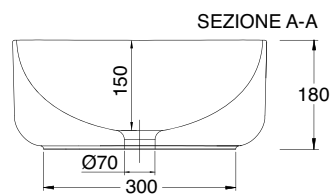

MOON 42 H18

Art. 5501 - 42 x 42 Cm - 12 Kg - 8 L.

Lavabo da appoggio

Lay-on washbasin

Lavabo à poser

Aufsatzwaschbecken

Lavabo de apooyo

Раковина умывальника накладная

Tolleranza dimensioni $\pm 5\%$

Dimension tolerance $\pm 5\%$